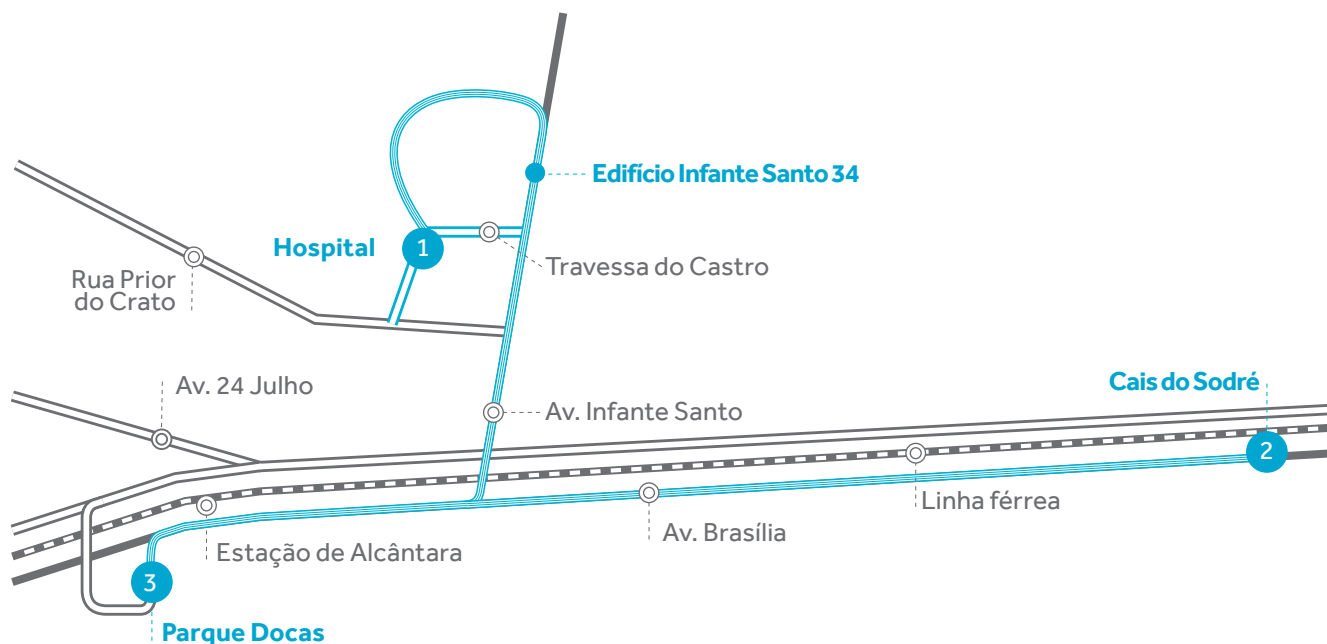

## HOSPITAL CUF INFANTE SANTO

Todos os dias úteis

Transporte gratuito em carrinha identificada

### 1 Hospital CUF Infante Santo

Edifício Hospital  
Tv. Sacramento a Alcântara  
(Parque Atendimento Permanente)

### 2 Cais do Sodré

Paragem junto à estação de comboio, metro e terminal fluvial

### 3 Parque Docas

Partidas	7h	8h	9h	10h	11h	12h	13h	14h	15h	16h	17h	18h	19h	20h	21h	22h	23h
Hospital CUF Infante Santo	00	00	00	00	00	00	00	00	00	00	00	00	00	00	00	00	30
Cais do Sodré	10	10	10	10	10	10	10	10	10	10	10	10	10	10	10	10	40
Parque Docas	20	20	20	20	20	20	20	20	20	20	20	20	20	20	20	20	50