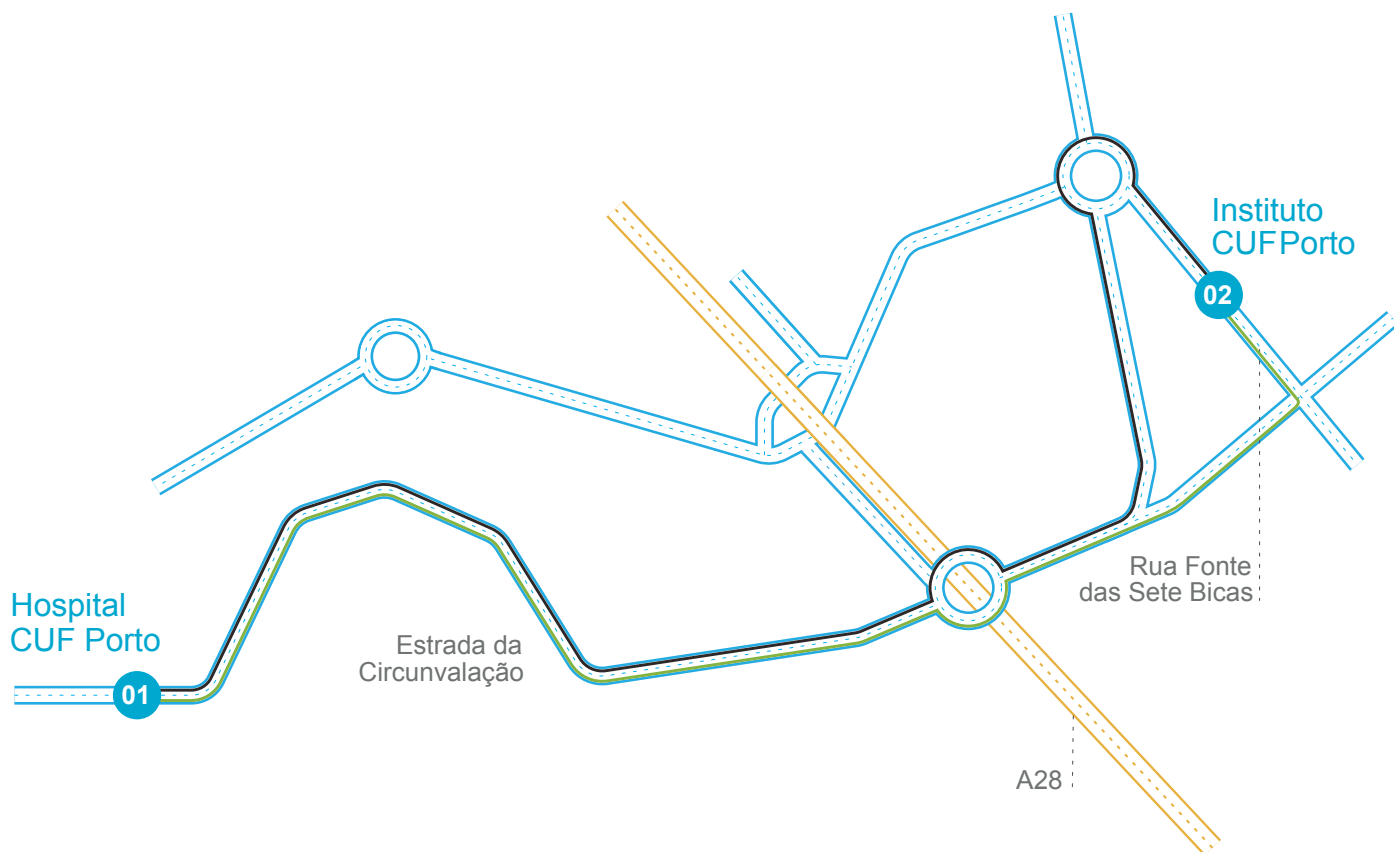

SERVIÇO MINIBUS

- HOSPITAL CUF PORTO
- INSTITUTO CUF PORTO

PARAGENS

01 Hospital CUF Porto

Estrada da Circunvalação, 14341

02 Instituto CUF Porto

Rua Fonte das Sete Bicas, 170

HORÁRIO SERVIÇO MINIBUS

HOSPITAL CUF PORTO | INSTITUTO CUF PORTO

Todos os dias úteis*

Transporte gratuito em carrinha identificada

PARTIDAS DO HOSPITAL CUF PORTO

Manhã

07h40

08h00

08h20