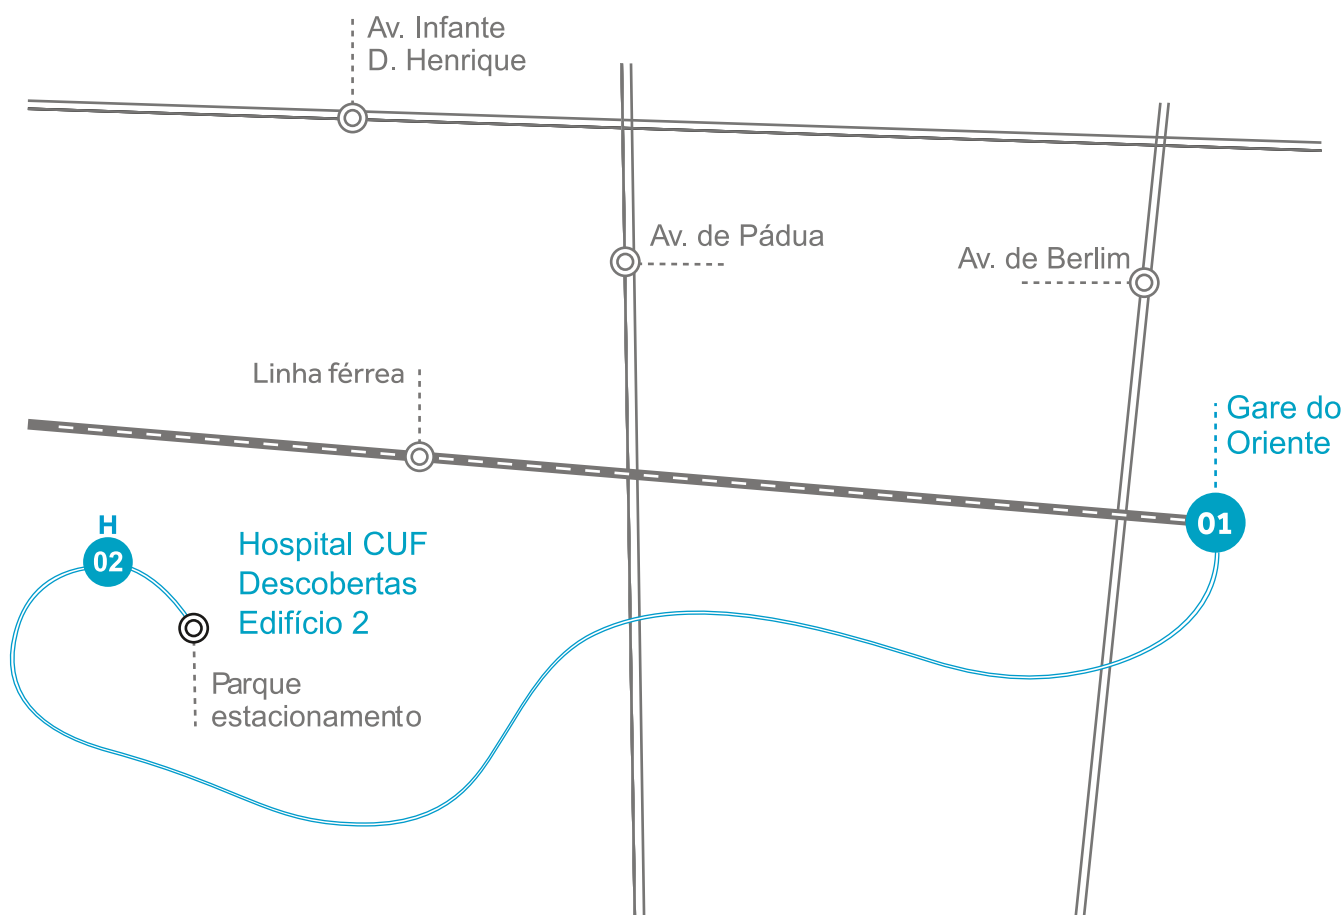

SERVIÇO MINIBUS

HOSPITAL CUF DESCOBERTAS

PARAGENS

01 Gare do Oriente

Do lado do acesso principal à Gare (em frente ao Centro Comercial Vasco da Gama)

02 Hospital CUF Descobertas

Edifício 2
R. Mário Botas (Parque das Nações)

HORÁRIO SERVIÇO MINIBUS

HOSPITAL CUF DISCOBERTAS

Todos os dias úteis e sábados

Transporte gratuito em carrinha identificada

PARTIDAS GARE DO ORIENTE

Dias Úteis

5	6	7	8	9	10	11	12	13	14	15	16	17	18	19	20	21	22	23	24
30*	00*	00*	10	10	10	10	10	50	10	10	10	10	10	50	10	10	10	10	00*
40*	10*	10*	30	30	30	30	30		30	30	30	30	30		30	30	30	30*	10*
50*	20*	30	50	50	50	50	50		50	50	50	50			50	50	50	40*	
	30*	50																50*	
	40*																		
	50*																		

Sábados

	7	8	9	10	11	12	13	14	15										
	10	10	10	10	40	00	00	00	00										
	30	30	30	30		20	20	20	20										
	50	50	50			40	40	40											

* Nestes horários, o serviço é contínuo, sem hora de paragem específica.